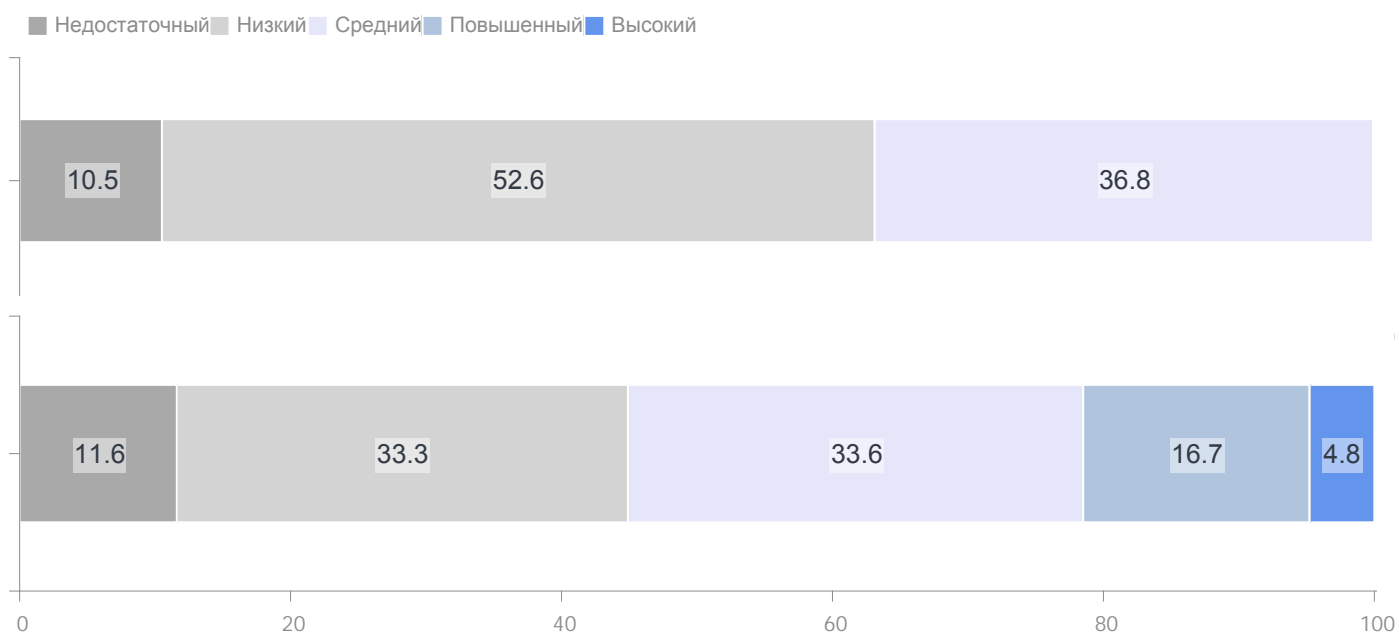

4.

8

	8	
	10.5	11.6
	52.6	33.3
	36.8	33.6
	0.0	16.7
	0.0	4.8